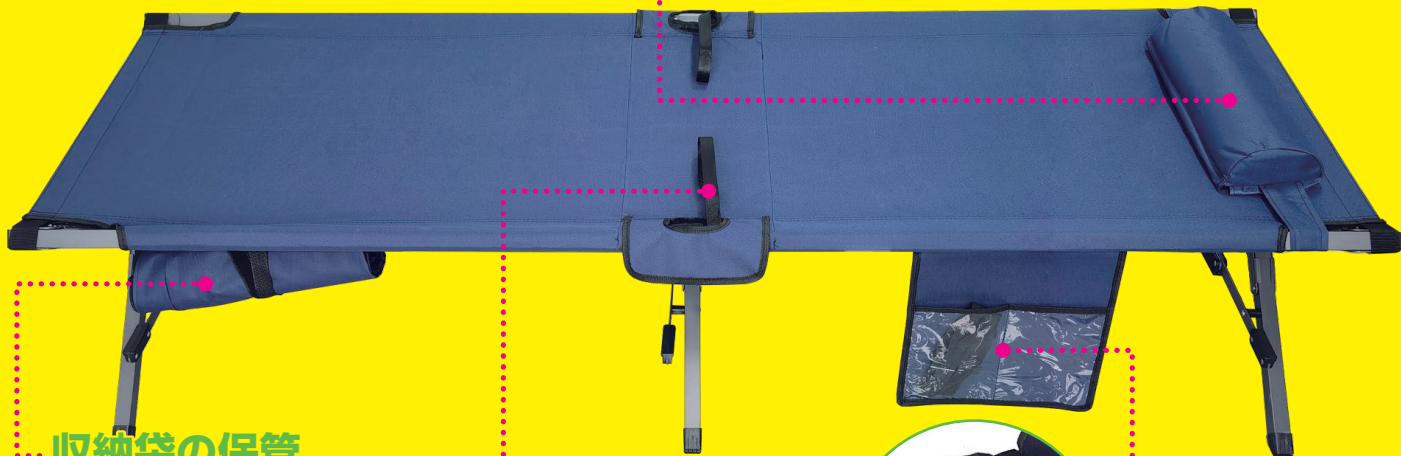

ひなんベッド300

安定した使用感で、
急な使用にも素早く対応

株式会社 信防エディックス

詳しい特徴は裏面をご覧ください

300kgの耐荷重

脚部レバー型ストッパーを採用することにより、本体を開いた後、脚部の逆行を防止し、安全性が向上しました。300kg耐荷重を実現。

抗菌素材のシート生地

抗菌生地シートの採用により、より安心安全な感染症対策への配慮がされています。

シート固定用バンド

寝心地を良くするための布や不織布シートを固定できるバンドです。落下しにくく安心です。

上下移動可能+高さ調整ができるバンド付枕

枕のポケットに収納袋を折りたたんで入れることにより、枕の高さ調整ができ、かつ収納袋の保管ができるようになります。

収納袋の保管

収納袋を一時的に保管することができ、収納袋の紛失を防止できます。

起き上がり用ベルト

体を起こす時に握ることで起き上がりが楽になります。

便利な収納ポケット

500mlボトル、医療品等が入る便利なポケットです。

避難時以外にも、
多機能ベッドとして
様々な利用方法があります。

例えば、
公共施設の
廊下や待合所に
常時設置

例えば、
自宅の寝室で
セカンドベッドとして
使用

例えば、
職場での仮眠や
突然の寝泊まりに
使用

300kgまでの耐荷重で縁に座っても抜群の安定感

省スペース収納対応

基本仕様

【名称】折りたたみ式ポータブルベッド ひなんベッド300

【品番】SHR-B300

【本体サイズ】(使用時)約190×63×44cm
(収納時)約27×15×98cm

【梱包(段ボール箱)サイズ】※右記参照

【本体重量】7.4kg 【耐荷重】300kg

【材質】(本体フレーム)スチールパイプ (シート生地)ポリエステル(抗菌生地)

※寸法、重量等は製造上の誤差が生じる場合があります。また、デザインや色、仕様が予告なく変更する場合があります。